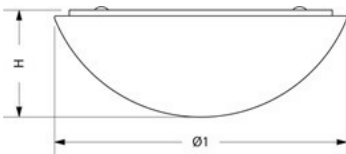

KAP LUNA 318MM

Artikelnummer: 8530318 EAN-code: 8715182133423

Productinformatie

Huis: Wit gemoffeld plaatstaal.

Kap: Opaal, acrylglas. Verkrijgbaar in Ø 318 mm en 388 mm.

Het armatuur kan optioneel worden voorzien van een sierring van gemoffeld plaatstaal. Deze zijn leverbaar in de kleuren wit (RAL 9016), blauw (RAL 5002) en grijs (RAL 9006).

Aansluiting

De LUNA heeft een ingebouwde driver en kan direct worden aangesloten op het 230V net. Houd u aan de in de montagehandleiding opgenomen instructies.

Let op! I.v.m. warmteontwikkeling max. 12 branduren per dag continu bij armaturen met nood.

Toepassingsgebieden

- kantoorgebouw
- zorg
- scholen
- horeca
- entertainment
- woning(bouw)
- retail

Technische specificaties

Artikelklasse

Serie

Type toebehoren

Lichttechnische toebehoren

LUNA

Overig