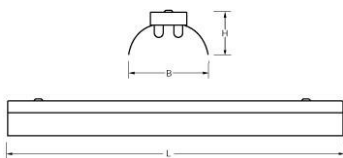

REFLECTOR STD 1-2/36W

Artikelnummer: 8642136 EAN-code: 8715182052113

Productinformatie

Reflector van hoogwaardig, hoogglaans aluminium. **Diepstralend.**
Huis en reflector apart bestellen.

Toepassingsgebieden

- horeca
- entertainment
- industrie
- woning(bouw)
- retail

Technische specificaties

Artikelklasse	Lichttechnische toebehoren
Serie	STD
Type toebehoren/onderdelen	Reflector
Lichtverdeling	Symmetrisch
Lichtuittrede	Direct
Uitvoering van raster/reflector	Glanzend
Reflector geperforeerd	Nee
Raster geperforeerd	Nee
Lichtverdeler	Reflector
Materiaal	Aluminium
Eigenschap afdekking	Overig