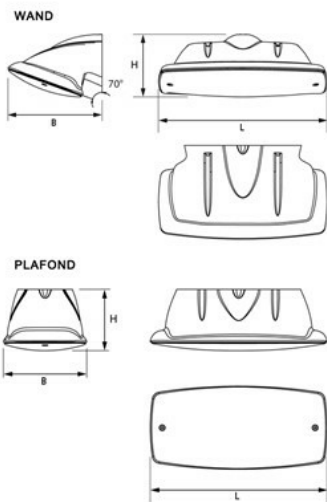

INBOUWRAND POLARIS II PLAFOND

Artikelnummer: 9004100 EAN-code: 8715182133133

Productinformatie

Toepassingsgebieden

- kantoorgebouw
- zorg
- horeca
- woning(bouw)

Technische specificaties

Artikelklasse	Mechanische toebehoren
Serie	POLARIS II
Type toebehoren	Montageplaat
Kleur	Wit
Materiaal	Staal
Lengte (mm)	292