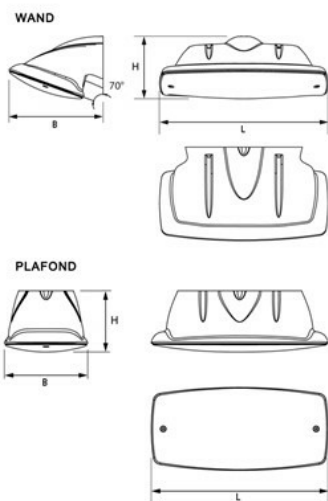

AFDEKPLAAT CENTRAALDOOS POLARIS II

Artikelnummer: 9004200 EAN-code: 8715182133140

Productinformatie

Afdekplaat voor grote verdeelkasten met bevestigingsgaten buiten de middenas uitsluitend voor toepassing bij de POLARIS II plafonduitvoering.

Toepassingsgebieden

- kantoorgebouw
- zorg
- horeca
- woning(bouw)

Technische specificaties

Artikelklasse	Mechanische toebehoren
Serie	POLARIS II
Type toebehoer	Montageplaat
Kleur	Wit
Materiaal	Staal
Lengte (mm)	207