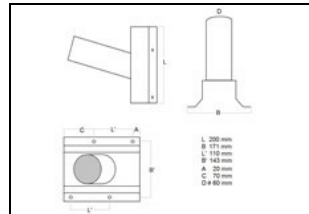

MUURSTEUN KFA/KFT/KFR/PTA LED ANTR.

Artikelnummer: 9120360 EAN-code: 8715182138220

Productinformatie

Muursteun ten behoeve van het kofferarmatuur KFA LED ANTRACIET.

Buisdiameter 60 mm

Toepassingsgebieden

- kantoorgebouw
- zorg
- scholen
- sportaccommodaties
- horeca
- entertainment
- industrie
- retail

Technische specificaties

Artikelklasse	Mechanische toebehoren
Serie	KFA LED
Type toebehoren	Bevestigingsset
Kleur	Antraciet
Materiaal	Staal
Lengte (mm)	290
Breedte (mm)	166
Hoogte (mm)	200